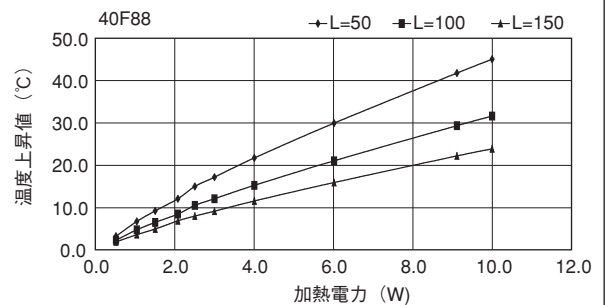

Fシリーズ

40F40

単重：1.977kg/m

ローレット付

40F52

単重：2.505kg/m

ローレット付

40F64

単重：2.813kg/m

ローレット付

40F78

単重：3.972kg/m

40F88

単重：3.810kg/m

ローレット付