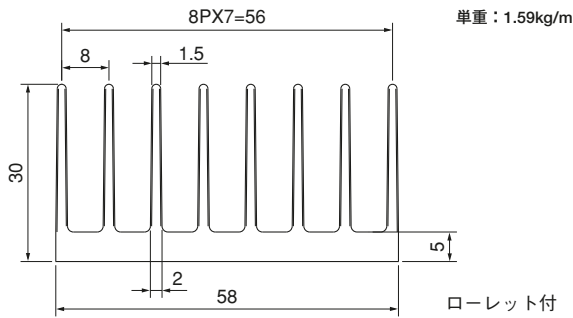

Fシリーズ

30F58