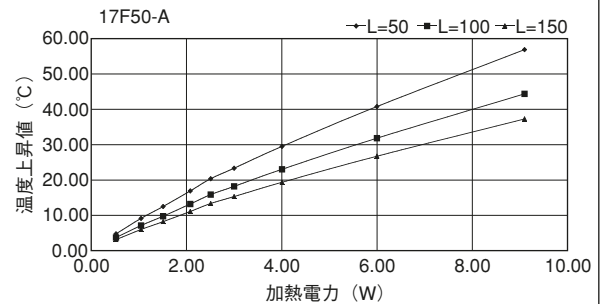

17F50-A

単重：1.005kg/m