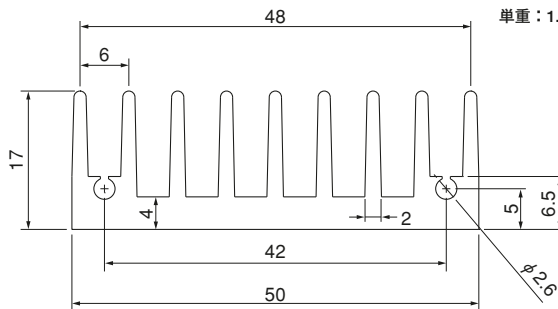

17F50-B

単重：1.109kg/m