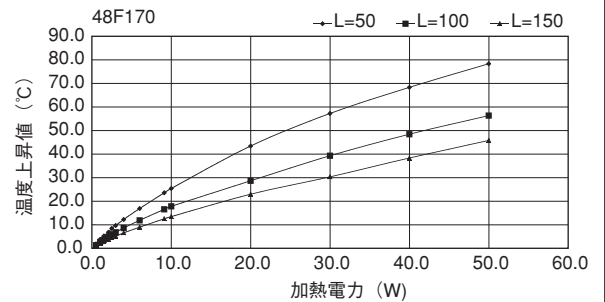

48F170

単重：5.752kg/m