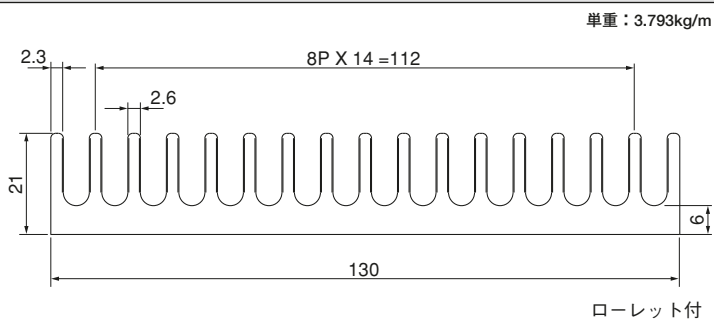

Fシリーズ

21F98

21F106

21F130

21F154

21F170