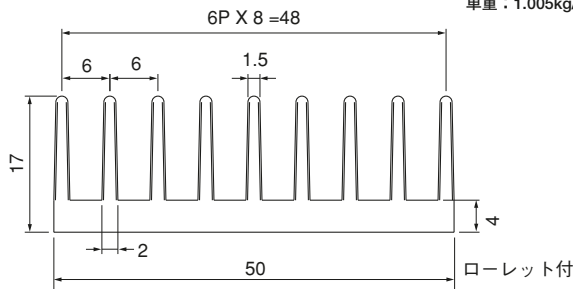

17F50-A

単重：1.005kg/m