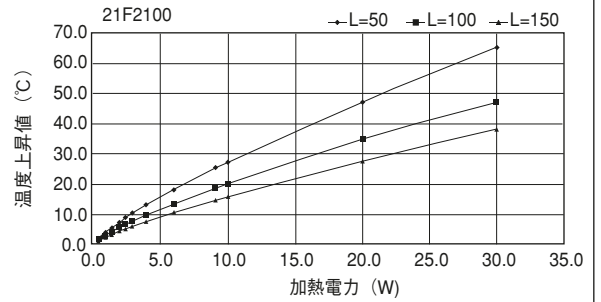

Fシリーズ

21F210

単重：6.168kg/m