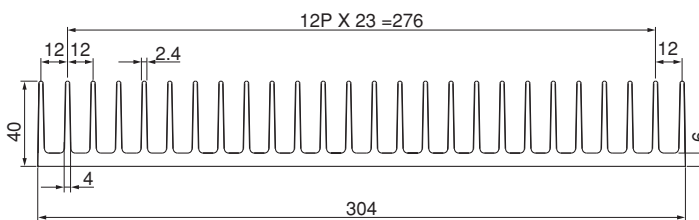

40F304

単重：11.959kg/m