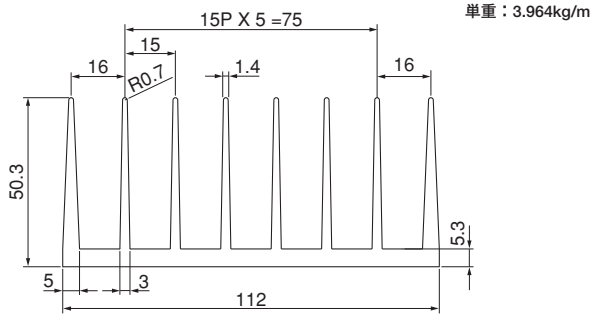

Fシリーズ

51F112