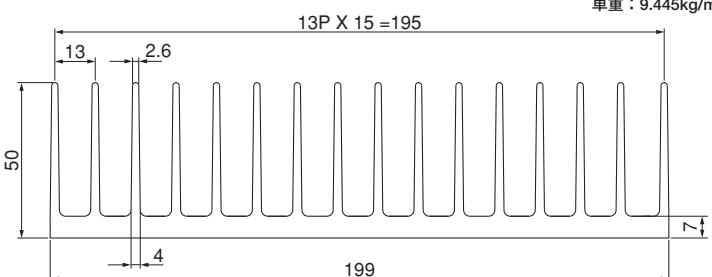

50F199

単重：9.445kg/m