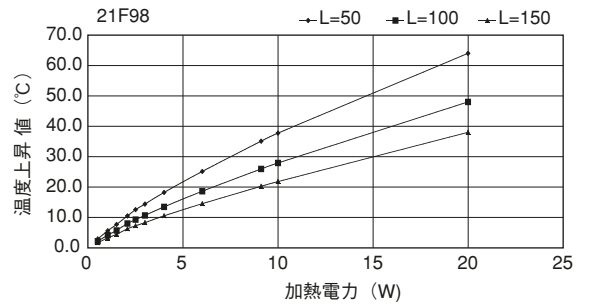

Fシリーズ

21F98