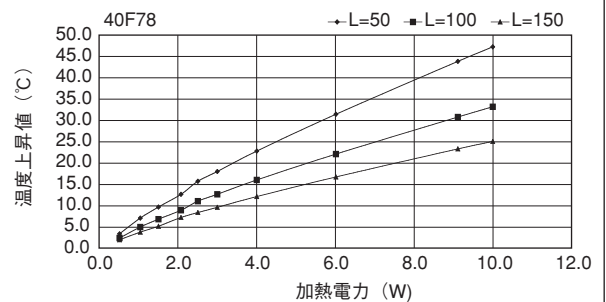

Fシリーズ

40F40

単重：1.977kg/m

ローレット付

40F52

単重：2.505kg/m

ローレット付

40F64

単重：2.813kg/m

ローレット付

40F78

単重：3.972kg/m

40F88

単重：3.810kg/m

ローレット付