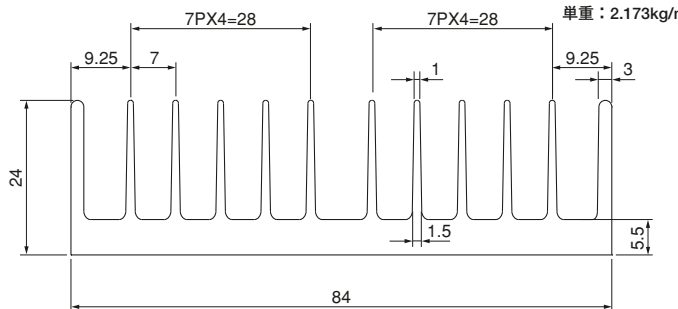

24F84

単重：2.173kg/m