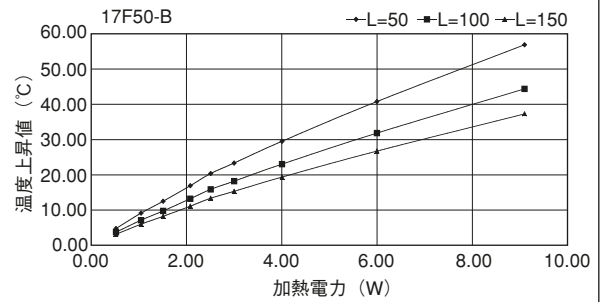

17F50-B

単重：1.109kg/m