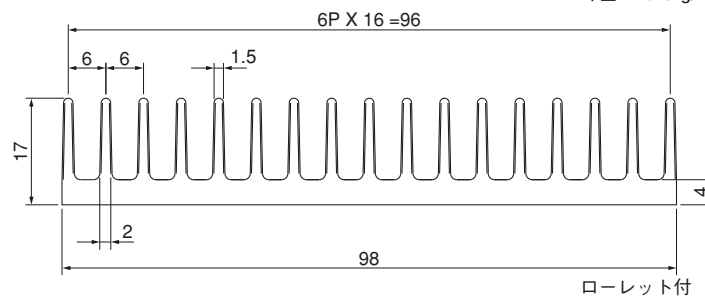

17F98

単重：1.945kg/m