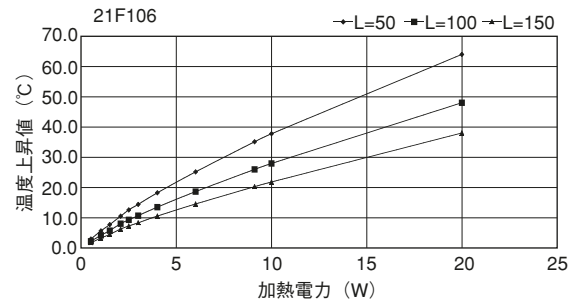

Fシリーズ

21F98

21F106

21F130

21F154

21F170