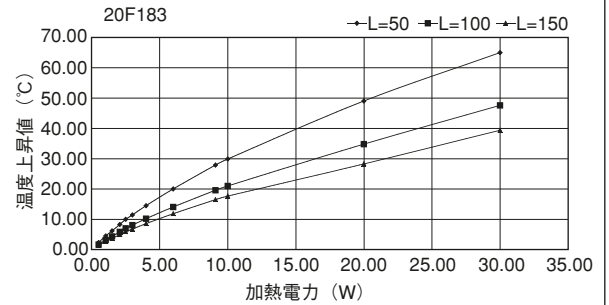

20F183

単重：4.957kg/m