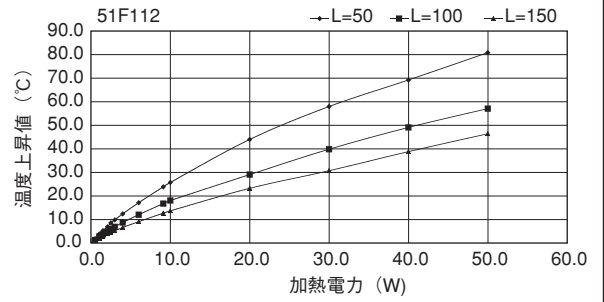

Fシリーズ

51F112