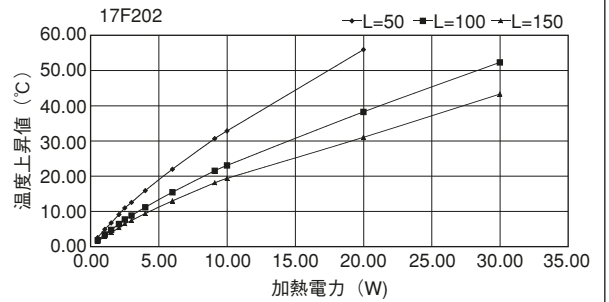

17F202

単重：3.872kg/m