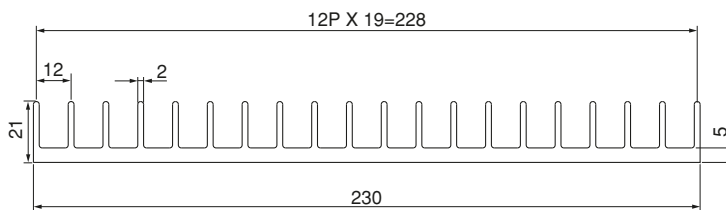

21F230

単重：4.84kg/m