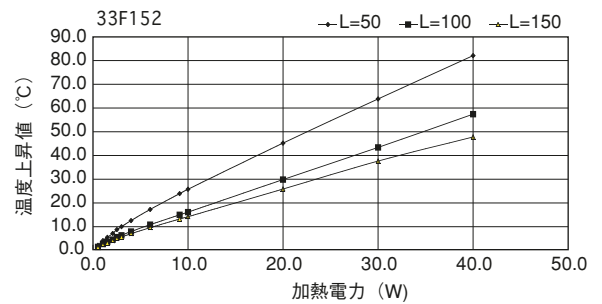

Fシリーズ

33F58

33F152

33F170

33F250

35F159