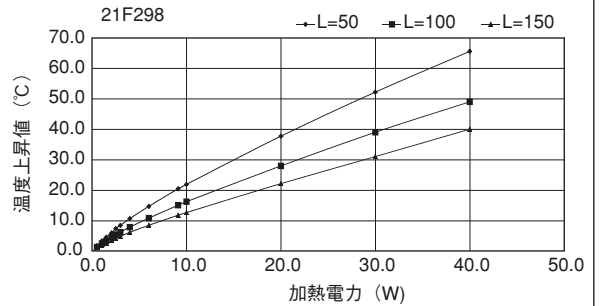

21F298

単重：8.751kg/m