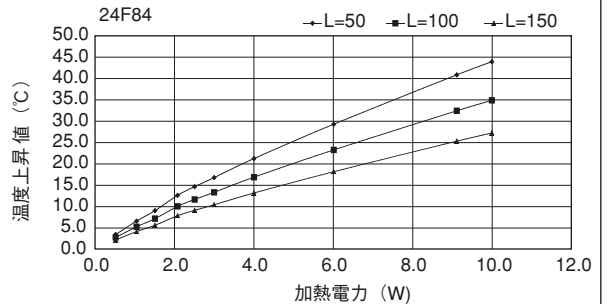

24F84

単重：2.173kg/m