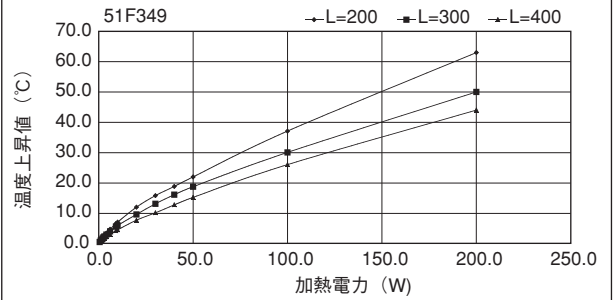

Fシリーズ

51F112

51F349

55.5FH137

60F56

60F60