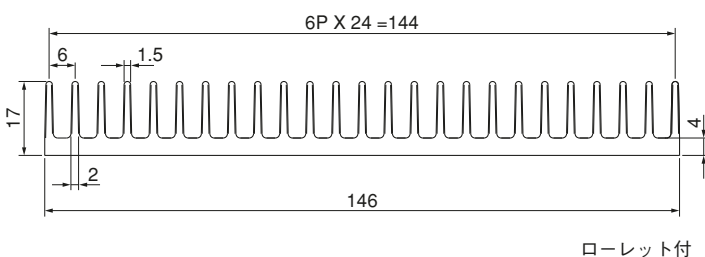

17F146

単重：2.860kg/m