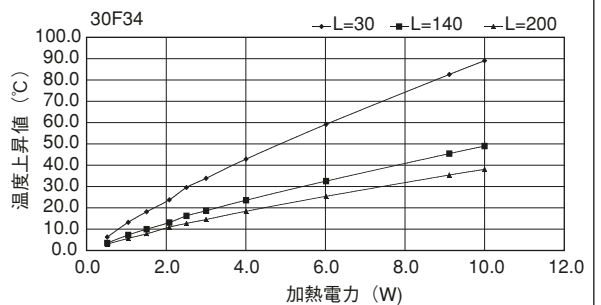

30F34

単重：0.977kg/m