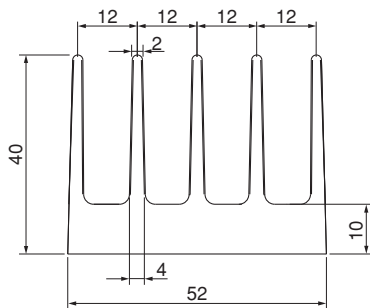

Fシリーズ

40F40

単重：1.977kg/m

ローレット付

40F52

単重：2.505kg/m

ローレット付

40F64

単重：2.813kg/m

ローレット付

40F78

単重：3.972kg/m

40F88

単重：3.810kg/m

ローレット付