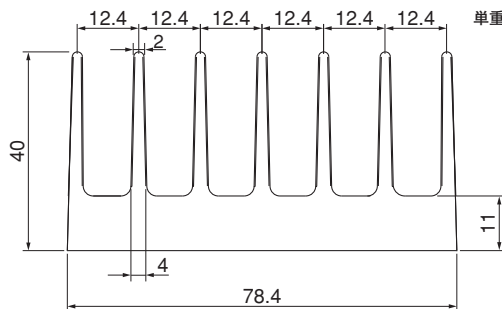

40F78

単重：3.972kg/m