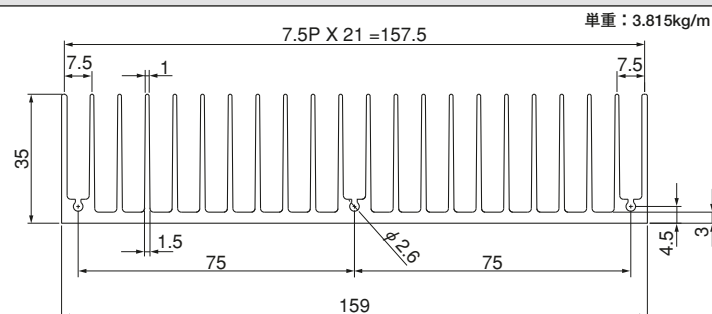

Fシリーズ

33F58

33F152

33F170

33F250

35F159