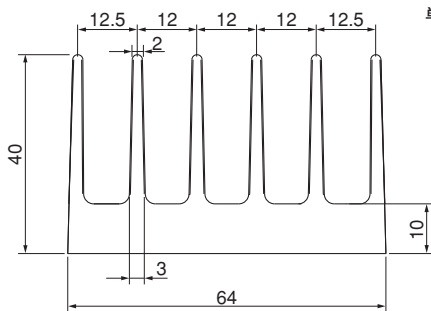

40F64

単重：2.813kg/m

ローレット付