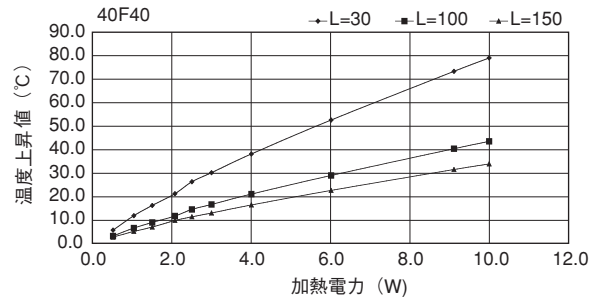

単重：1.977kg/m

ローレット付