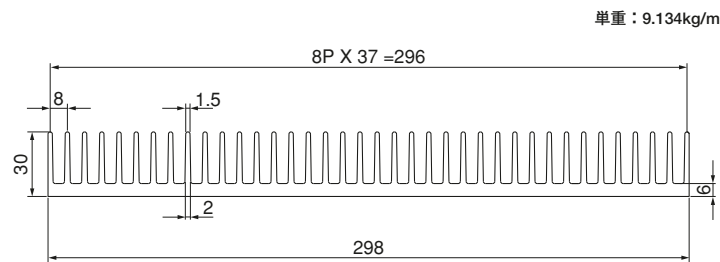

Fシリーズ

30F143

30F202

30F250

30F298

32F123