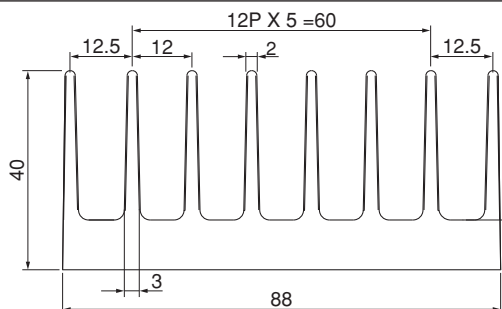

40F88

単重：3.810kg/m

ローレット付