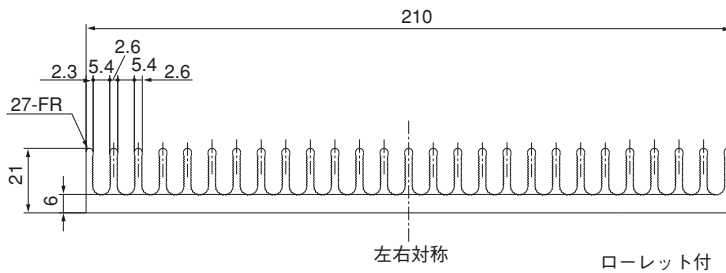

Fシリーズ

21F210

単重：6.168kg/m