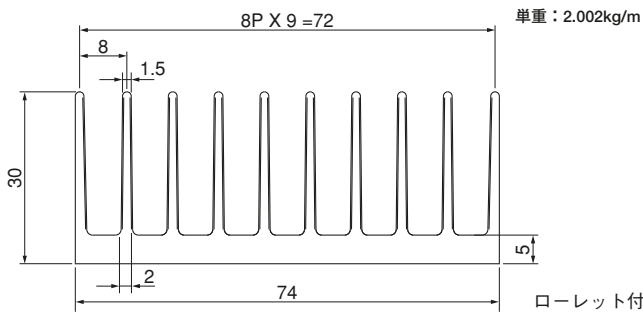

Fシリーズ

30F58

30F74

30F98

30F109

30F138