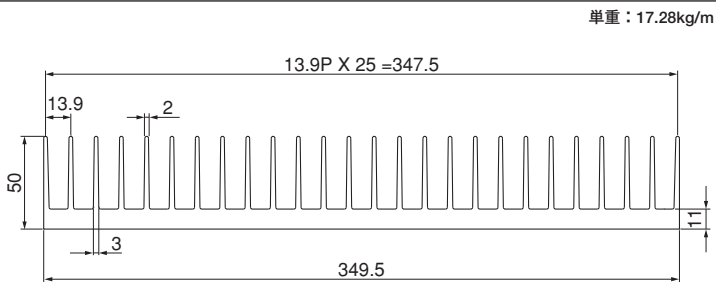

Fシリーズ

51F112

51F349

55.5FH137

60F56

60F60