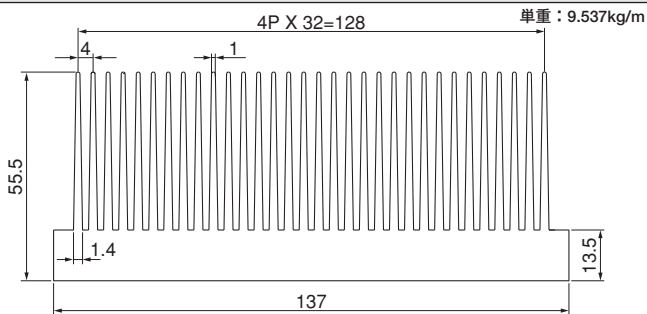

Fシリーズ

51F112

51F349

55.5FH137

60F56

60F60