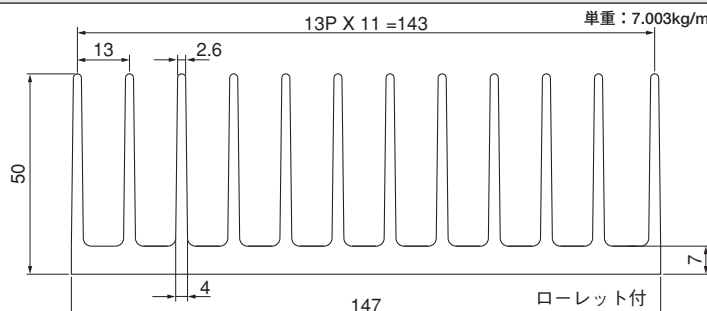

50F147

単重：7.003kg/m

ローレット付