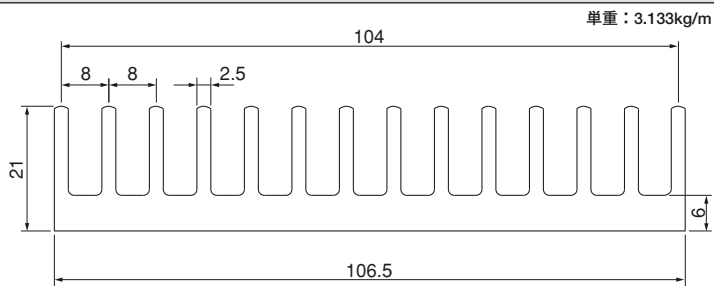

Fシリーズ

21F98

21F106

21F130

21F154

21F170