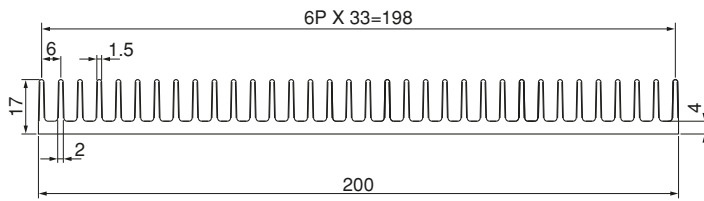

Fシリーズ

17F200

単重：3.916kg/m