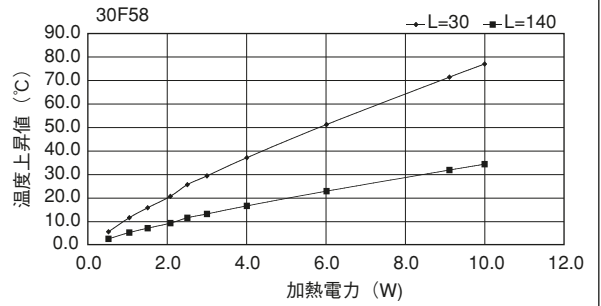

Fシリーズ

30F58