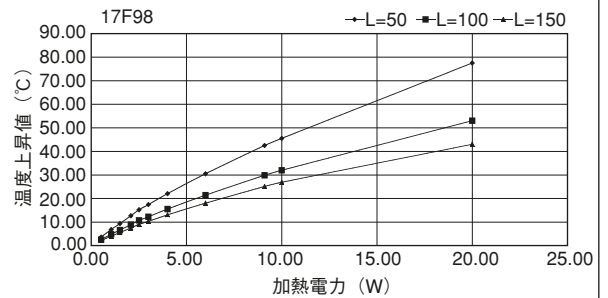

17F98

単重：1.945kg/m