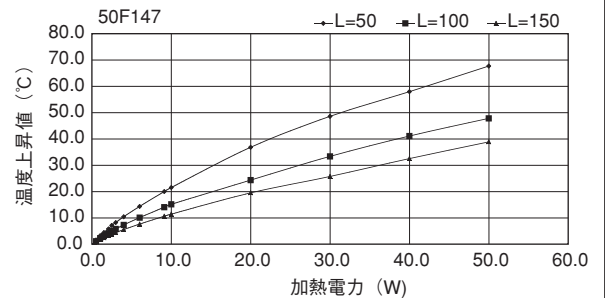

## 50F147

単重：7.003kg/m

ローレット付