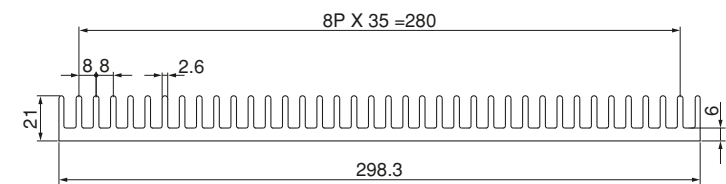

21F298

単重：8.751kg/m