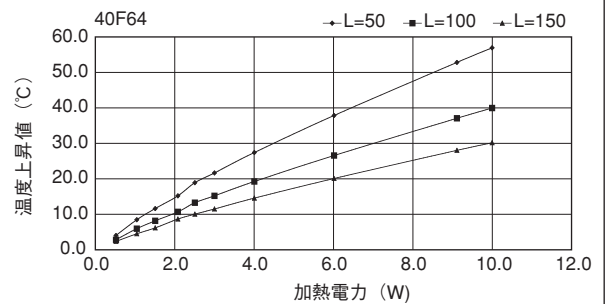

Fシリーズ

40F40

単重：1.977kg/m

ローレット付

40F52

単重：2.505kg/m

ローレット付

40F64

単重：2.813kg/m

ローレット付

40F78

単重：3.972kg/m

40F88

単重：3.810kg/m

ローレット付