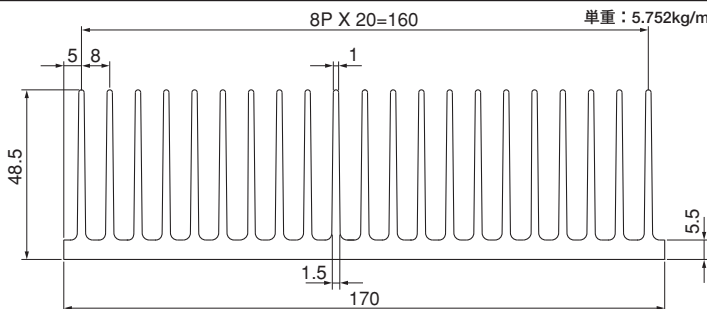

48F170

単重：5.752kg/m