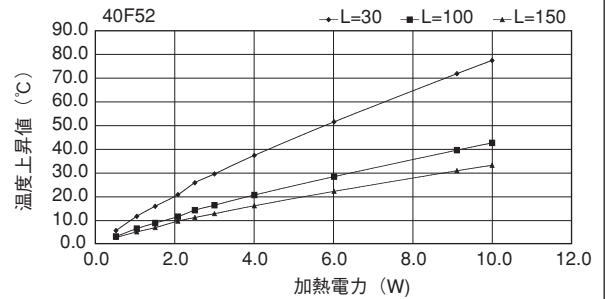

単重：2.505kg/m

ローレット付