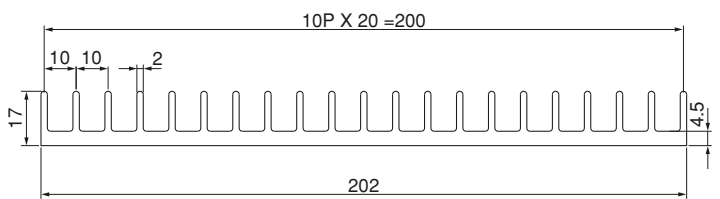

17F202

単重：3.872kg/m