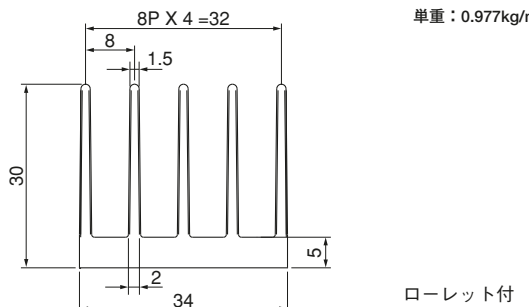

30F34

単重：0.977kg/m