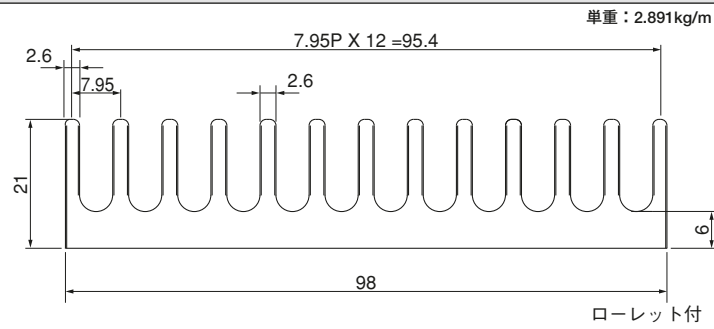

Fシリーズ

21F98