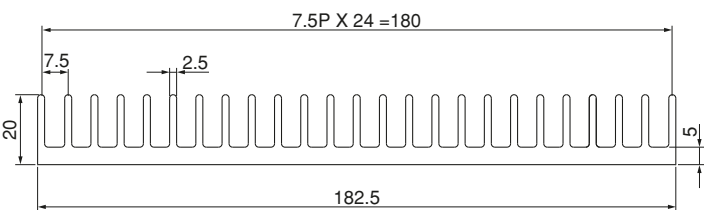

20F183

単重：4.957kg/m