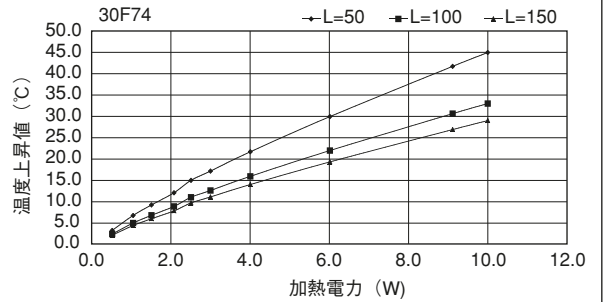

Fシリーズ

30F58

30F74

30F98

30F109

30F138