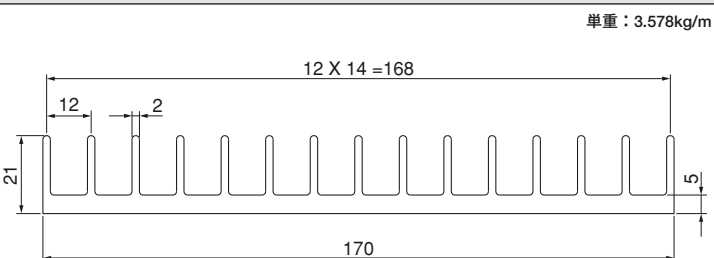

Fシリーズ

21F98

21F106

21F130

21F154

21F170